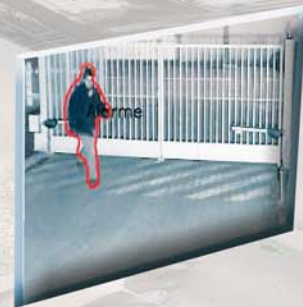

STREA

Intelligence Video

■ Analyse vidéo

■ Sécurité intelligente

■ Système intégré

FOXSTREAM
Intelligence Video

FOXSTREAM

Intelligence Video

Plug & play
Pe
Intellige

Plug & play

Performance

Intelligence artificielle

FOXVIGI un logiciel d'analyse d'images ...

FOXVIGI - Sécurité

- Surveillance de sites sensibles
- Surveillance de sites industriels
- Contrôle d'accès sur site
- Contrôle de flux entrant/sortant
- Surveillance périmétrique